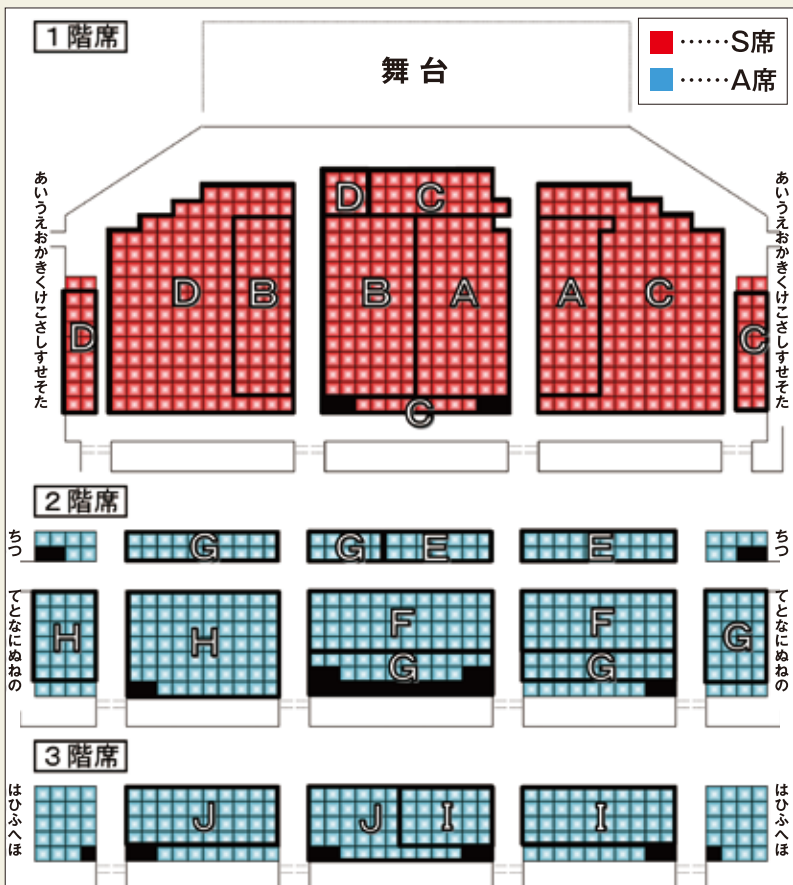

浅草寺境内 座席図(全席指定)

雨天時会場:浅草公会堂 座席図(全席指定)

【雨天時の浅草公会堂座席について】

- S席の方は1階席、A席の方は2階・3階席に振替となります。
- 会場変更決定時に限り、午後3時30分より浅草公会堂にて、入場券に記載されたブロック・座席番号に対応した公会堂座席指定券を配布いたします。先着順の配布ではございませんのでご注意ください。
- 浅草寺境内の会場にて連番のお席でも、浅草公会堂では横並びにならない場合がございます。予めご了承ください。

※ 各会場の座席番号及び雨天時における座席の詳細につきましては、台東区芸術文化財団ホームページ(<http://www.taitocity.net/zaidan/>)をご覧ください。