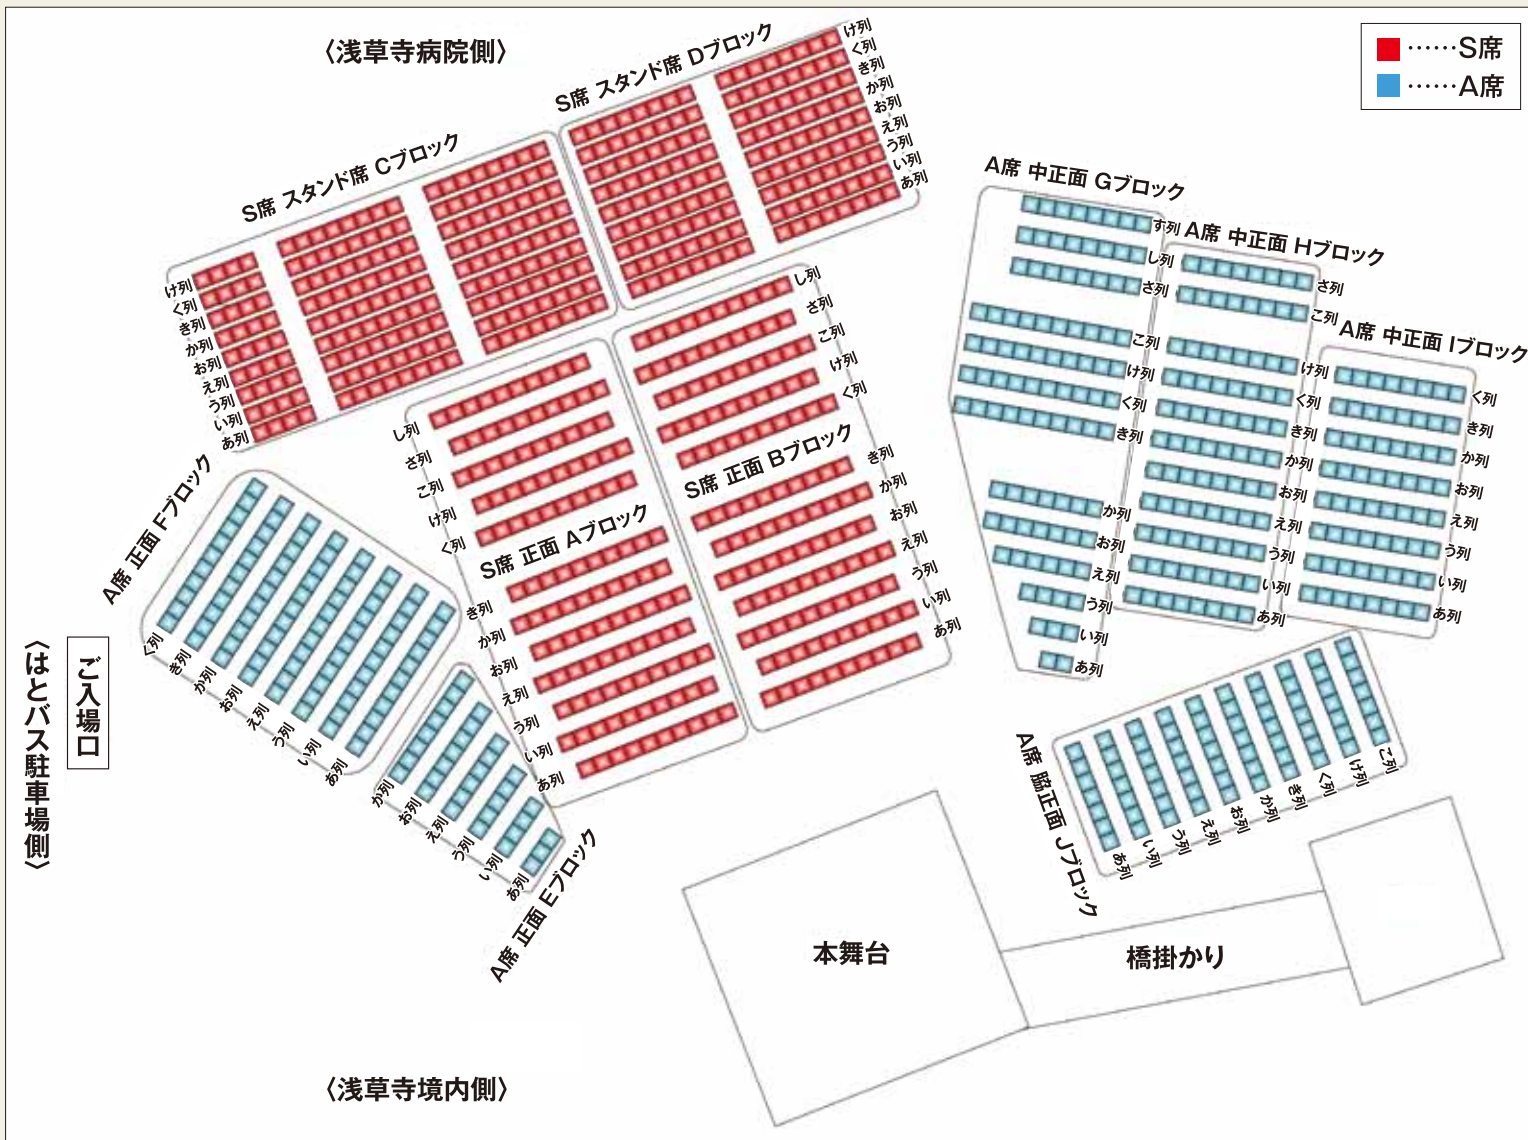

浅草寺境内 座席図(全席指定)

雨天時会場:浅草公会堂 座席図(全席指定)

【雨天時の浅草公会堂座席について】

- S席の方は1階席、A席の方は2階・3階席に振替となります。
- 会場変更決定時に限り、午後3時30分より浅草公会堂にて、入場券に記載されたブロック・座席番号に対応した公会堂座席指定券を配布いたします。先着順の配布ではございませんのでご注意ください。
- 浅草寺境内の会場にて連番のお席でも、浅草公会堂では横並びにならない場合がございます。予めご了承ください。

※ 各会場の座席番号及び雨天時における座席の詳細につきましては、台東区芸術文化財団ホームページ(<http://www.taitocity.net/zaidan/>)をご覧ください。