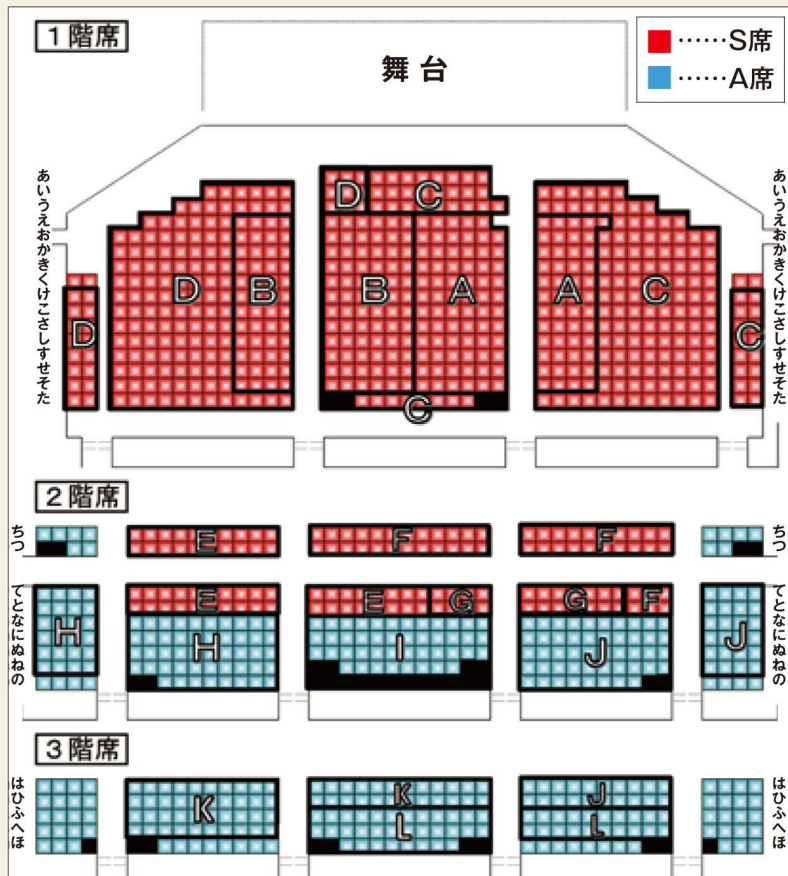

浅草寺境内 座席図(全席指定)

雨天時会場:浅草公会堂 座席図(全席指定)

【雨天時の浅草公会堂座席について】

- S席の方は1階席・2階席前方、A席の方は2階席後方・3階席に振替となります。
- チケットぴあで購入された方
会場変更決定時に限り、午後3時30分より浅草公会堂にて、入場券に記載されたブロック・座席番号に対応した公会堂座席指定券を配布をいたします。※先着順の配布ではございませんのでご注意ください。
- チケットぴあ以外で入場券を購入された方
購入時に公会堂座席指定券をお付けしております。雨天時は引き換えの必要はありません。
- 浅草寺境内の会場にて連番のお席でも、浅草公会堂では横並びにならない場合がございます。予めご了承ください。

※ 各会場の座席番号及び雨天時における座席詳細につきましては、台東区芸術文化財団ホームページ(<http://www.taitocity.net/zaidan/>)をご覧ください。