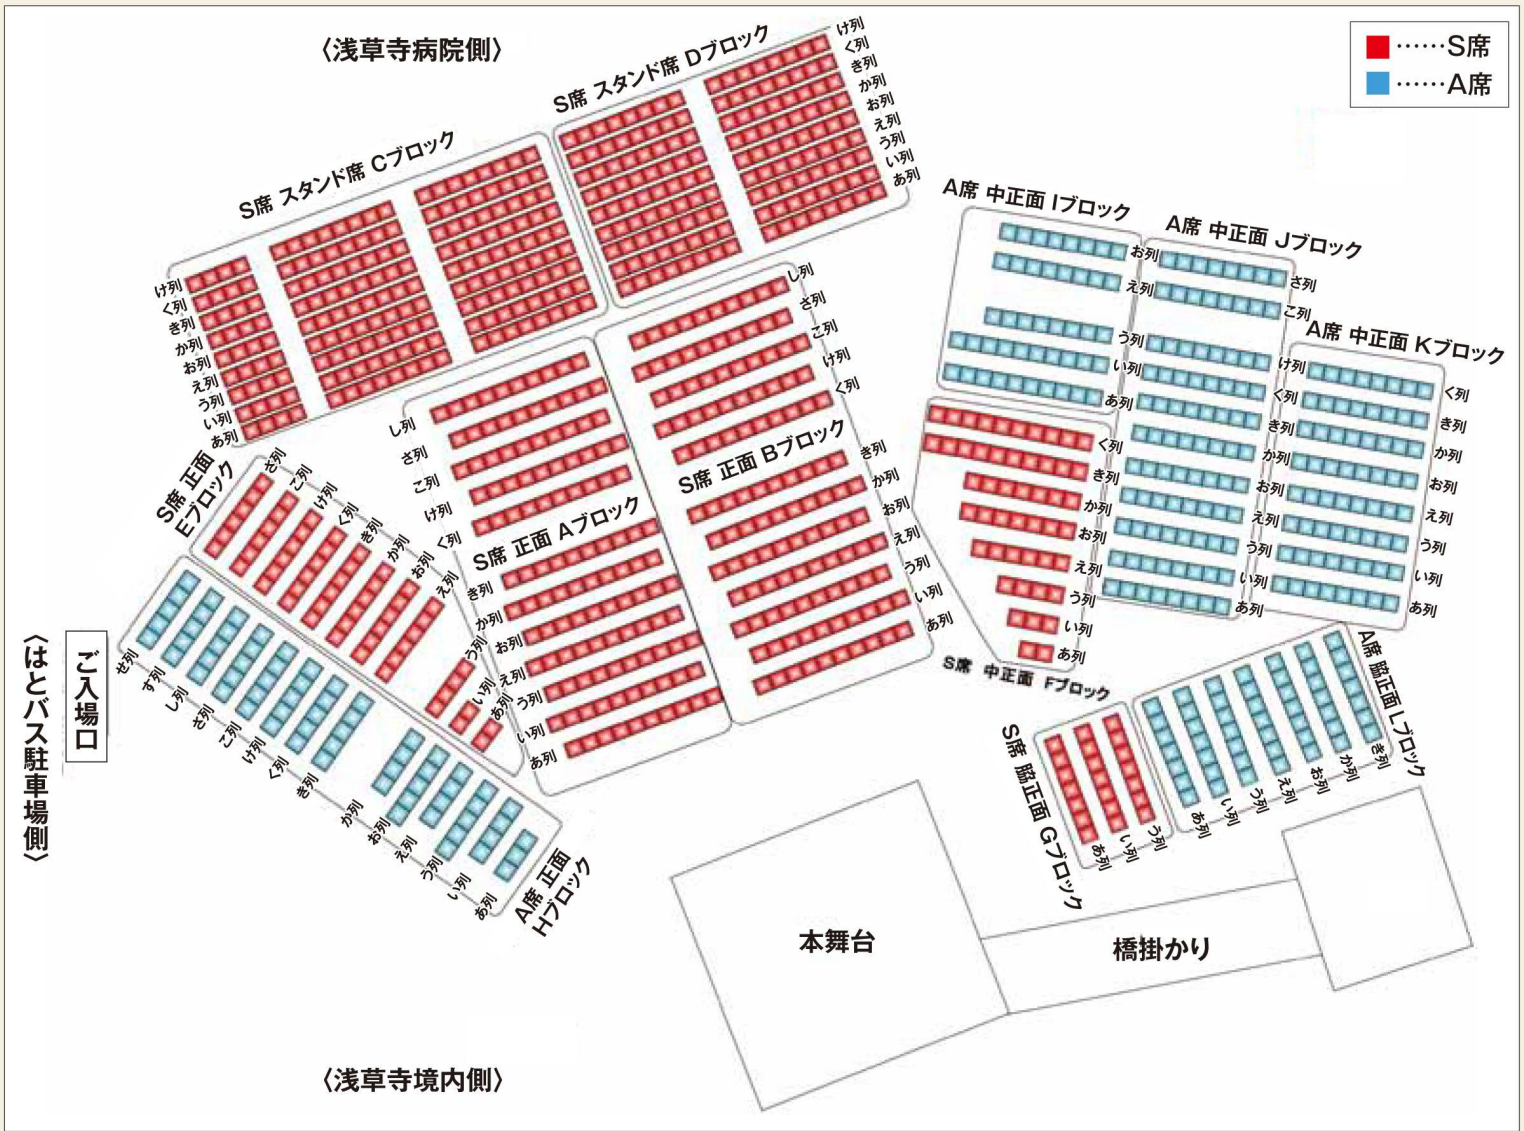

浅草寺境内 座席図(全席指定)

雨天時会場:浅草公会堂 座席図(全席指定)

【雨天時の浅草公会堂座席について】

- S席の方は1階席・2階席前方、A席の方は2階席後方・3階席に振替となります。
- チケットぴあで購入された方
会場変更決定時に限り、午後3時30分より浅草公会堂にて、入場券に記載されたブロック・座席番号に対応した公会堂座席指定券を配布をいたします。※先着順の配布ではございませんのでご注意ください。
- チケットぴあ以外で入場券を購入された方
購入時に公会堂座席指定券をお付けしております。雨天時は引き換えの必要はありません。
- 浅草寺境内の会場にて連番のお席でも、浅草公会堂では横並びにならない場合がございます。予めご了承ください。

※ 各会場の座席番号及び雨天時における座席詳細につきましては、台東区芸術文化財団ホームページ(<http://www.taitocity.net/zaidan/>)をご覧ください。