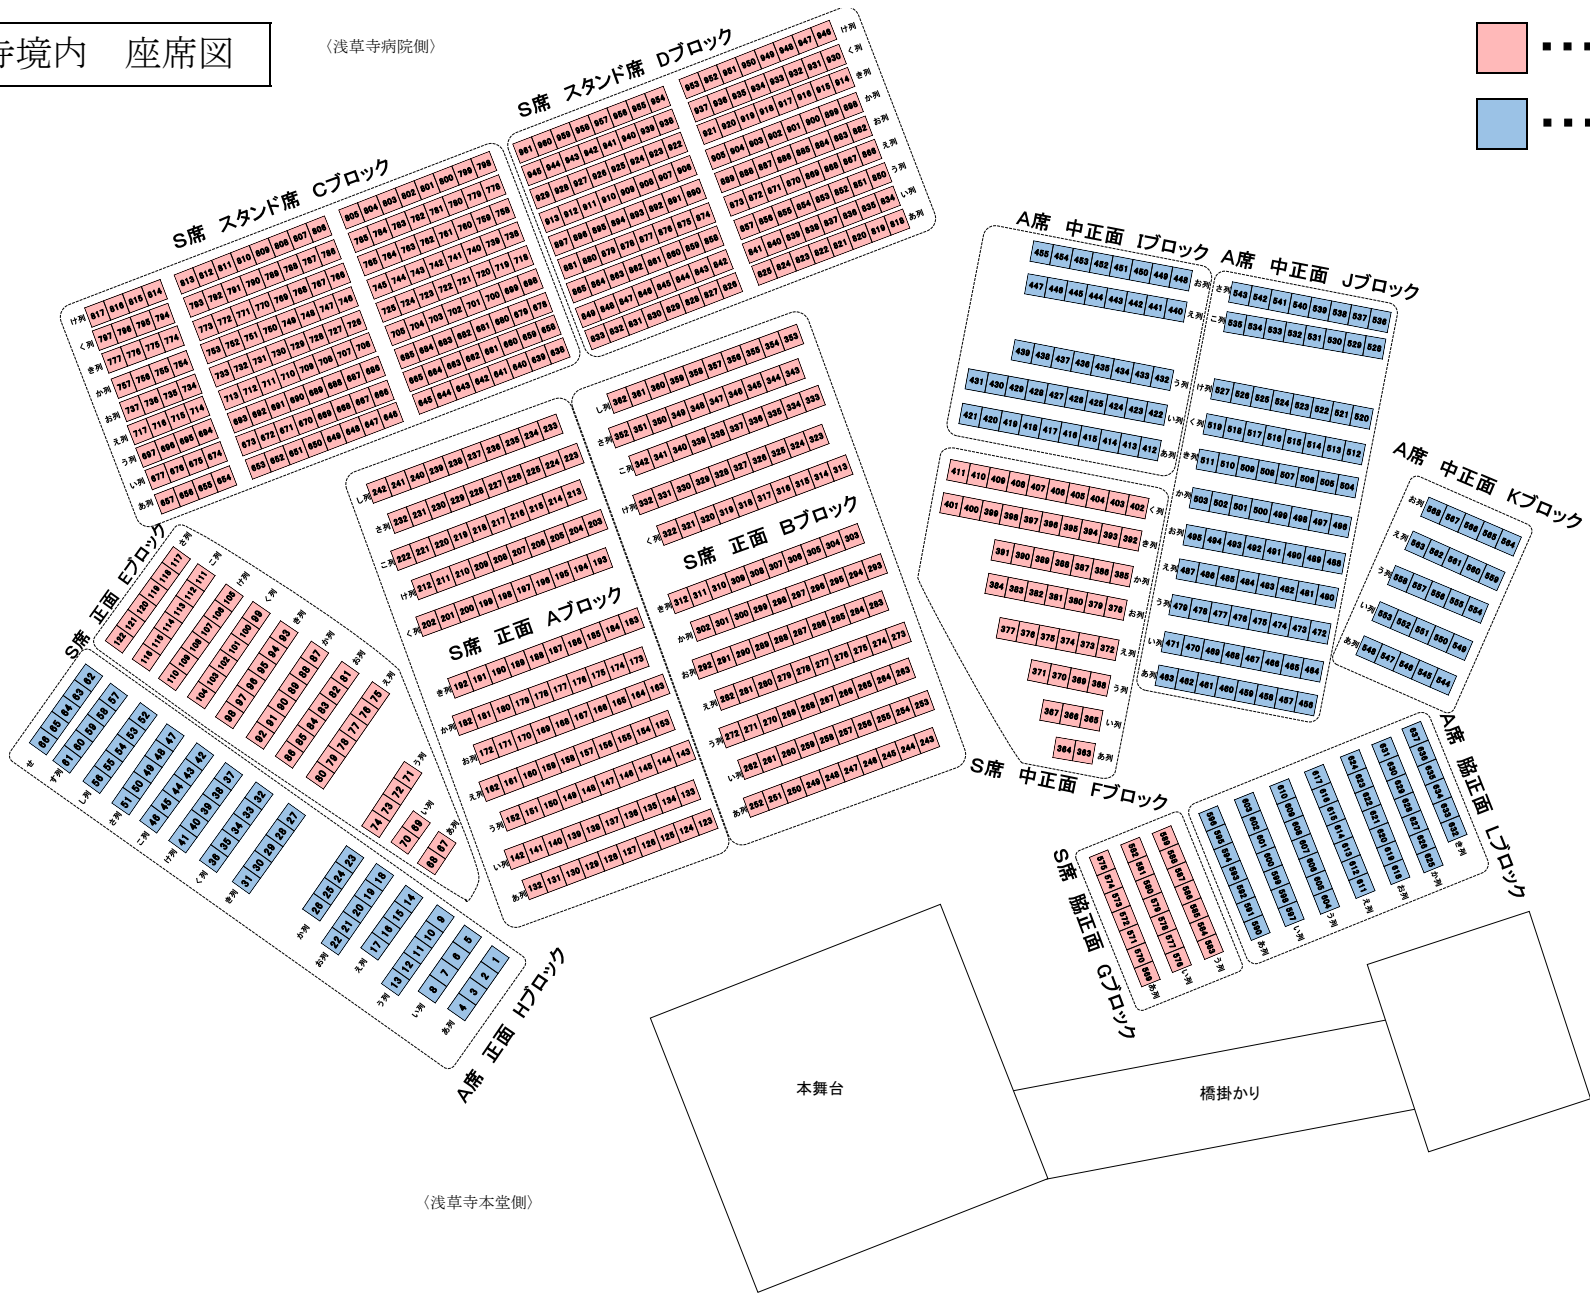

浅草寺境内 座席図

〈浅草寺病院側〉

...S席
 ...A席

ご入場口
はとバス駐車場側

〈浅草寺本堂側〉

本舞台

橋掛かり