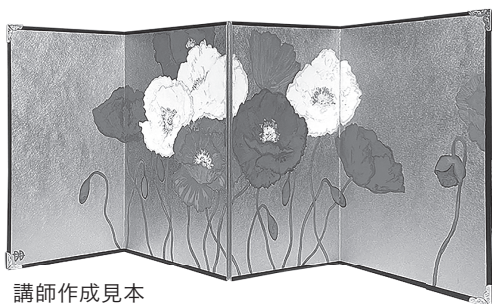

大人の美術ワークショップ

ワークショップ概要

東京藝術大学を会場に、東京藝術大学日本画研究室の先生による講義を聞きながら、金屏風に花を描きます。デッサン後は、日本画用絵具である顔彩や岩絵具を用いて、本格的な日本画に仕上げます。

3日間のカリキュラムでは、東京藝術大学の教室内での作品制作から、深く芸術のすばらしさに触れることができます。完成した作品は区内施設で展示されます(希望制)。

講師作成見本

会場アクセス

【東京藝術大学 上野キャンパス美術学部】

- JR 上野駅公園口より徒歩約10分
- 東西めぐりん(上野公園経由)
- ⑤旧東京音楽学校奏楽堂 下車すぐ

～ 東京藝術大学美術学部日本画研究室からのお知らせ ～

日本画第二研究室 素描展

会 期:令和6年6月22日～7月4日
時 間:午前10時～午後5時(入館は4時半まで)
最終日は12時まで(入館は11時半まで)
会 場:東京藝術大学大学美術館 陳列館 1、2階
観覧料:無料
主 催:東京藝術大学大学院 日本画第二研究室