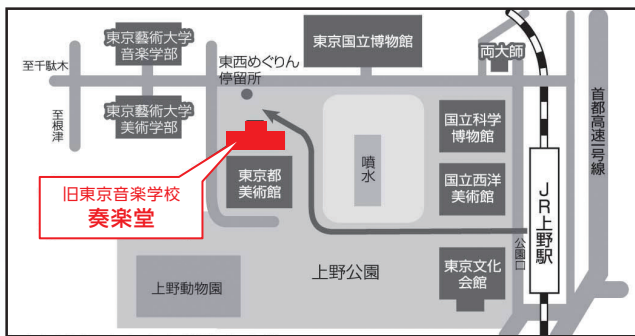

旧東京音楽学校奏楽堂

東京都台東区上野公園8-43

- ・JR上野駅（公園口）より 徒歩10分
- ・東西めぐりん（上野公園経由）
- ⑤旧東京音楽学校奏楽堂 下車すぐ